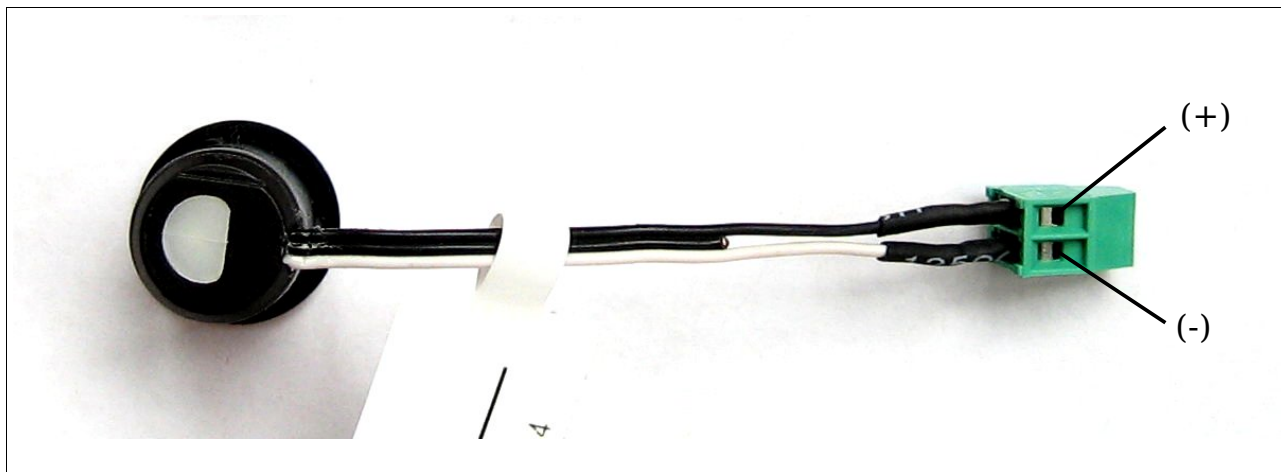

## Czujniki CEDES ELS300 z kostkami zaciskowymi.

Raster kostki 2,54mm

Wymagany wkrętak o piórze szerokości 1,5mm (np. zegarmistrzowski)

Nadajnik ELS300: biały (-), czarny NC, czarny (+).

Długość przewodów 60mm.

Koszulka termokurczliwa d1,5 2x10mm.

Kostka zaciskowa MSD02004.

Odbiornik ELS300: czarny (-), szary (out), szary (+).

Długość przewodów 60mm.

Koszulka termokurczliwa d1,5 3x10mm.

Kostka zaciskowa MSD03004.