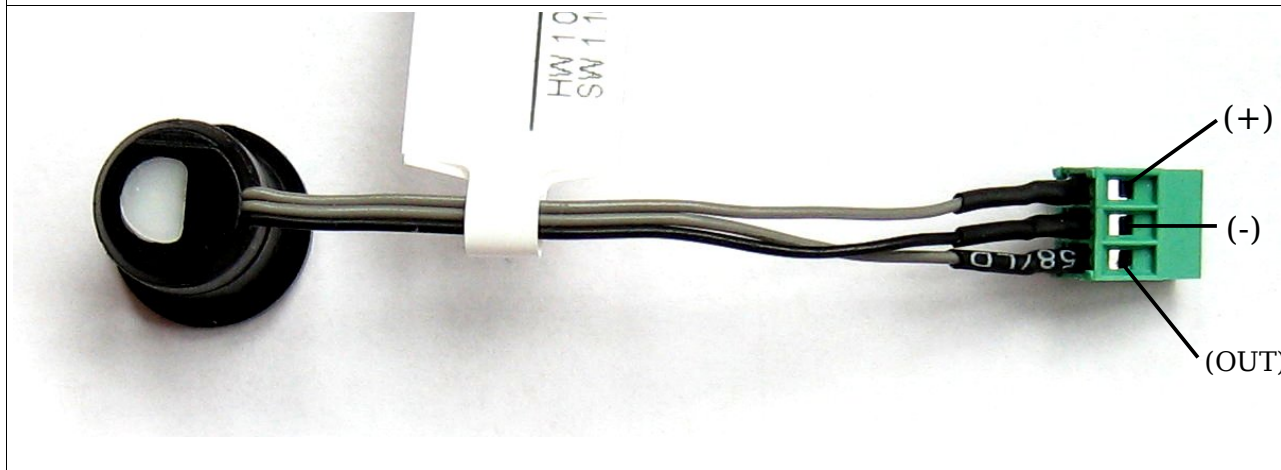

## Czujniki CEDES ELS300 z kostkami zaciskowymi.

Raster kostki 2,54mm

Wymagany wkrętak o piórze szerokości 1,5mm (np. zegarmistrzowski)

Nadajnik ELS300: biały (-), czarny NC, czarny (+).

Długość przewodów 60mm.

Koszulka termokurczliwa d1,5 2x10mm.

Kostka zaciskowa MSD02004.

Odbiornik ELS300: czarny (-), szary (out), szary (+).

Długość przewodów 60mm.

Koszulka termokurczliwa d1,5 3x10mm.

Kostka zaciskowa MSD03004.